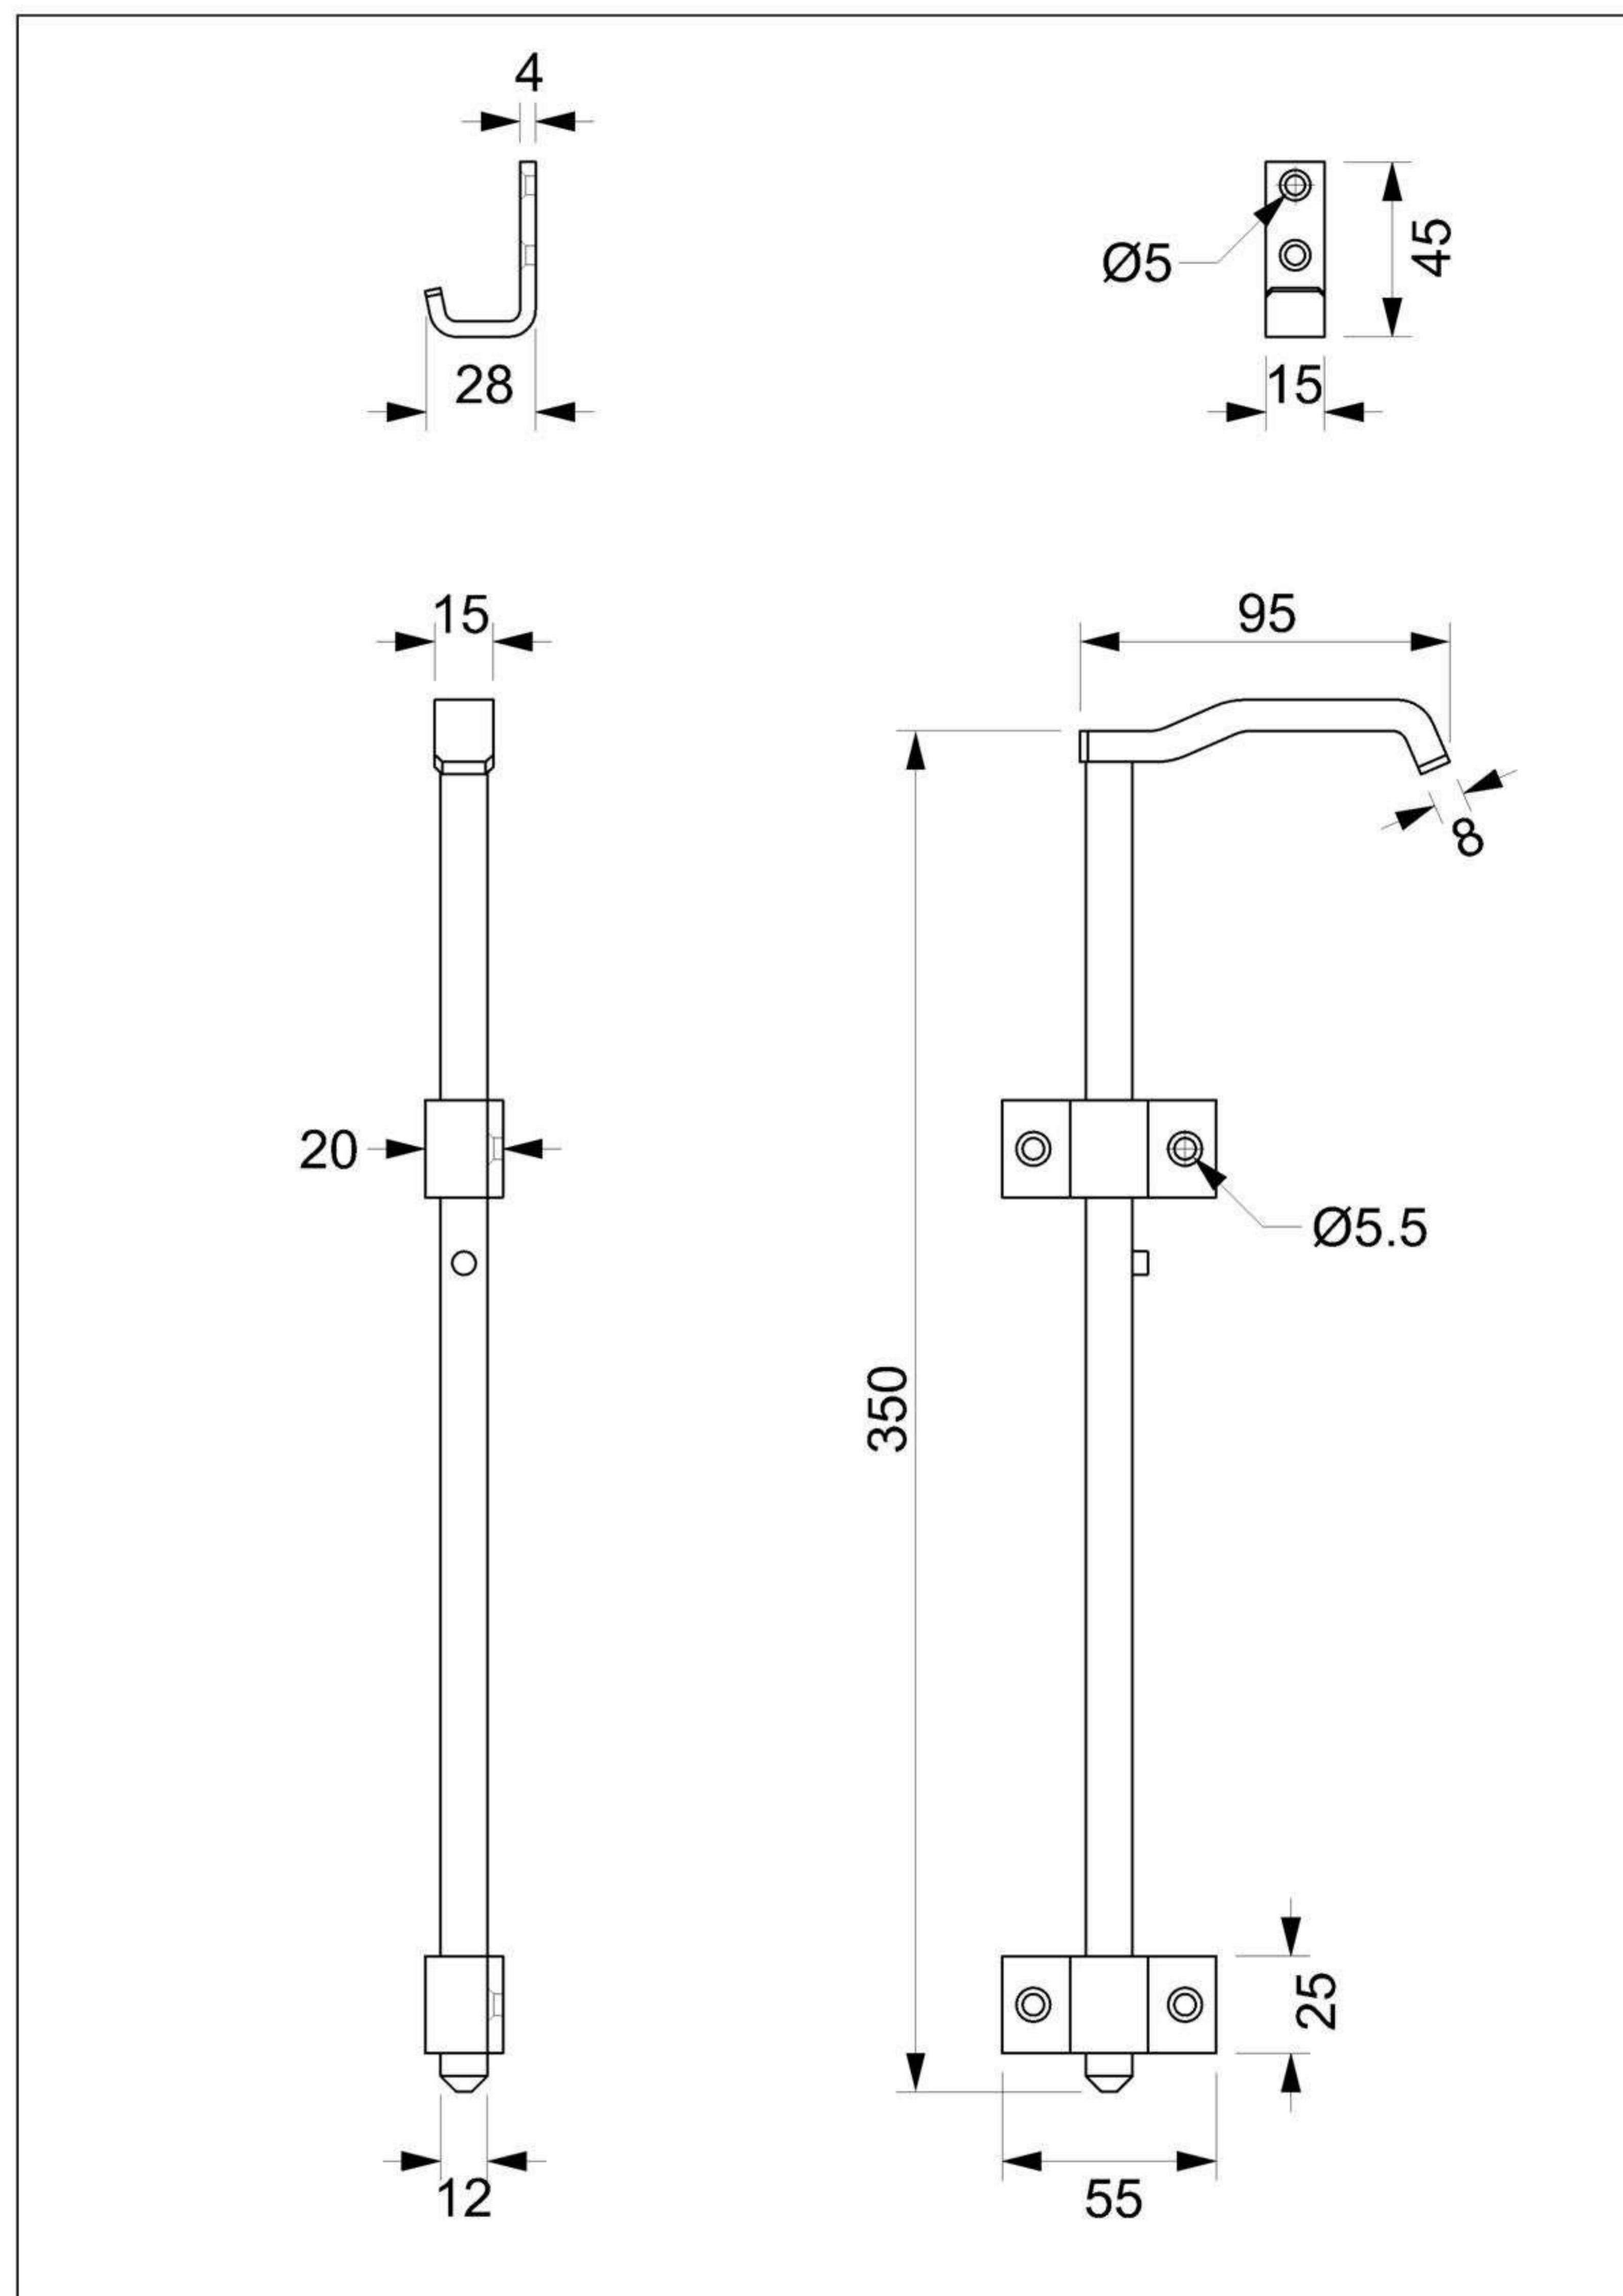

Art. 509-T00

Catenaccio verticale Ø 12

Materiale: Ottone OT58

Finitura: Levigatura naturale

Art. 220-T01

Bandella pesante

Art. 510-T02

Chiusura centrale con piega a ribalta Ø 12

Art. 303-T02

Cardine pesante per telaio a filo